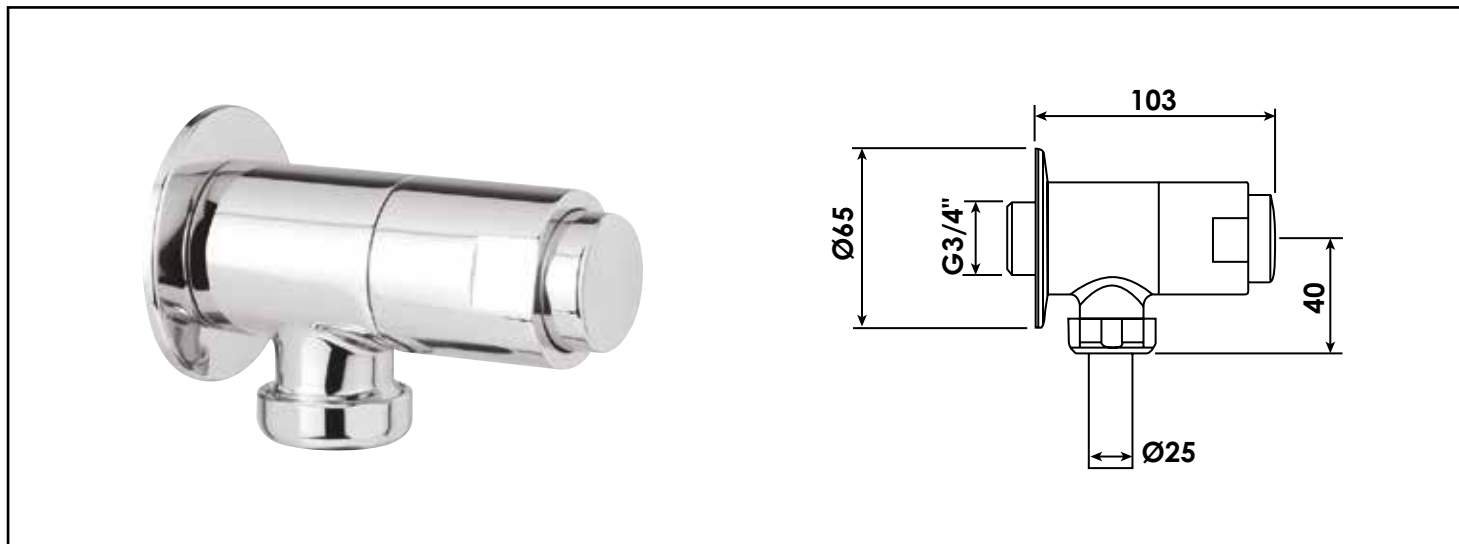

Référence : 504011018

ROBINET WC TEMPORISÉ MURAL

■ **TEMPORISATION DE 6 SECONDES POUR ÉVITER LE GASPILLAGE DE L'EAU ET FAVORISER UNE ÉCONOMIE D'ÉNERGIE SUBSTANTIELLE.**

■ **DÉBIT RÉGLABLE POUR UNE CONSOMMATION MAÎTRISÉE.**

DESCRIPTION	Finition chromé. - Temporisation à 6 secondes sous 3 bars. - Pression d'alimentation de 1 à 4 bars. - Débit réglable. - Pour chaque écoulement 6 litres sous 3 bars.
CARACTÉRISTIQUES	Temporisation à 6 secondes sous 3 bars. Pression d'alimentation de 1 à 4 bars. Débit réglable. Pour chaque écoulement 6 litres d'eau sous 3 bars. Corps laiton chromé
APPLICATIONS	Pack wc
CONDITIONS D'UTILISATION	Temporisation à 6 secondes sous 3 bars
COMPATIBILITÉ	Conforme aux réglementations en vigueur
PRÉCAUTION D'EMPLOI	• Veiller au bon positionnement des joints pour une parfaite étanchéité
SPECIFICATIONS D'INSTALLATION	Permet l'équipement sanitaire des salles de bains et cuisine. Garantie 10 ans sur cartouches et défauts de fabrication. Cf conditions générales de vente.
PRESCRIPTION DE POSE	Temporisation de 6 secondes. Débit réglable pour une consommation maîtrisée. Pression d'alimentation de 1 à 4 bars.
PRESCRIPTION D'ENTRETIEN	Nettoyer les surfaces chromées avec eau et savon (éviter les détergents agressifs) et essuyer avec un chiffon.